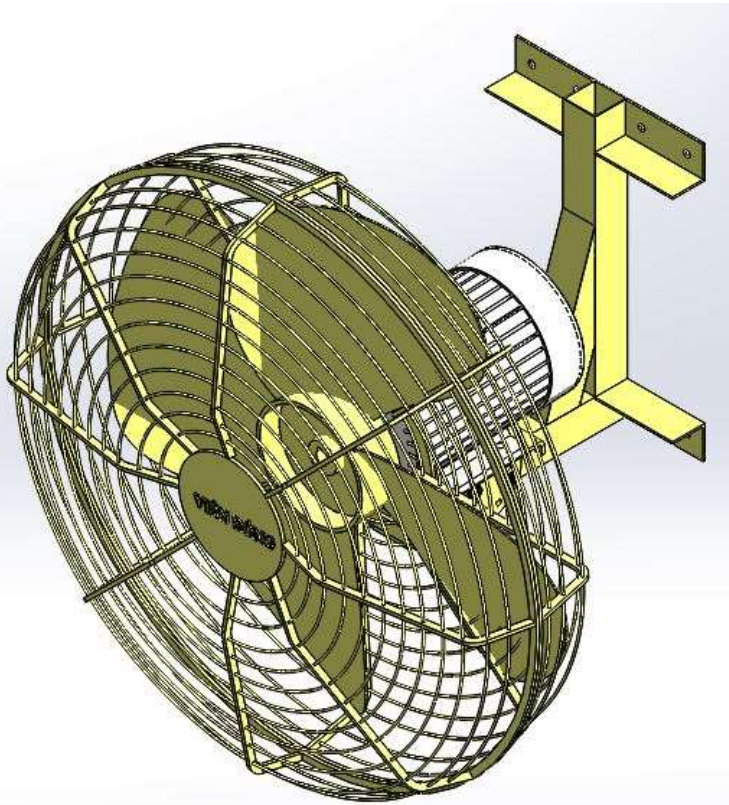

## QUẠT THỔI MÁT CÔNG NGHIỆP DẠNG TREO

**MODEL: VĐ08- No**

Truyền động: trực tiếp

Sản phẩm độc quyền của Viễn Đông

### SẢN PHẨM

- **VĐ08- No** là loại thổi mát nhằm lưu thông không khí mát mẻ cho công nhân làm việc, được thiết kế dạng treo để bắt vào tường hoặc cột nhà xưởng.

- Sản phẩm do Viễn Đông chế tạo độc quyền nhằm mục đích cung cấp cho các nhà máy có nhu cầu gió thổi mạnh, xa mà các quạt trên thị trường không có sẵn

**THÔNG SỐ:**

Model	ø cánh	kW	Volts	Q ( m3/h)	Lắp đặt	A	B	C	Øa
VĐ08- T5	500mm	0,37	380/220	8.000- 10.000	Gắn tường/ cột	425	275	299	600
VĐ08- T6	600mm	0,8	380/220	10.000- 12.000	Gắn tường/ cột	425	275	290	710
VĐ08- T7	700mm	0,8	380/220	12.000- 14.000	Gắn tường/ cột	425	275	290	770