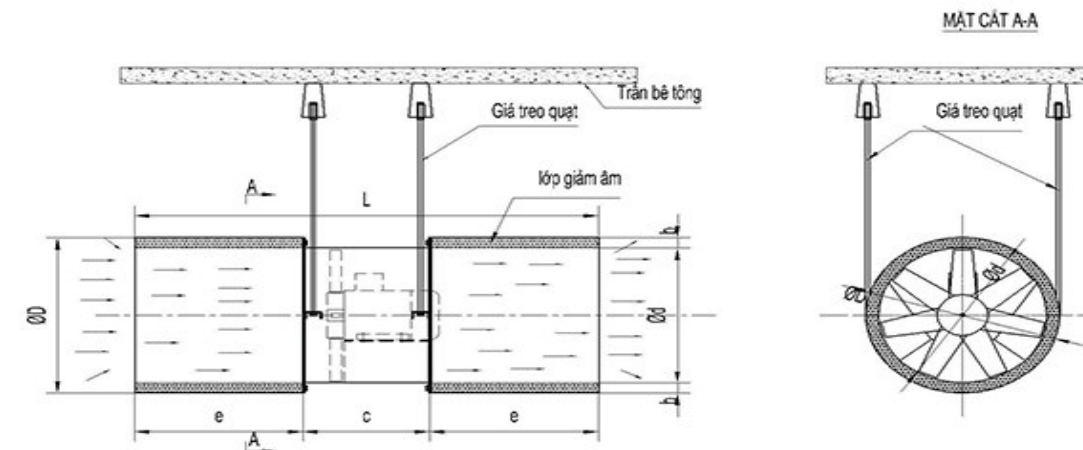

BẢN VẼ KỸ THUẬT

KÍCH THƯỚC CƠ BẢN

Model	Φd (mm)	ΦD (mm)	c (mm)	e (mm)	L (mm)
AVĐ 6-3.5	350	0,37	1.450	380	1.800-3.500
AVĐ 6-4	400	0,37	1.450	380	3.000-4.500
AVĐ 6-4.5	450	0,75	1.450	380	3.500- 4.500
AVĐ 6-5	500	1,1	1.450	380	4.500- 5.500
AVĐ 6-6	600	1,5	1.450	380	5.500- 7.500